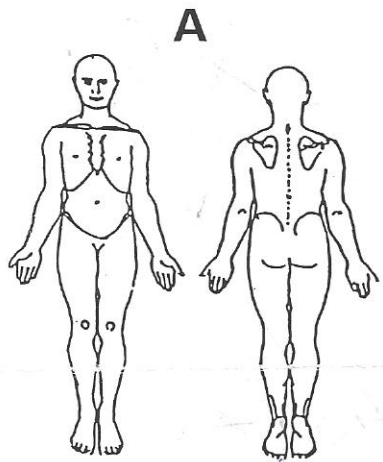

POZÁPASOVÁ TRESTNÁ STŘÍLENÍ									
A		B		stav	A		B		stav
čís.	čís.	čís.	čís.		čís.	čís.	čís.	čís.	
				:				:	
				:				:	
				:				:	
				:				:	
				:				:	
				:				:	
				:				:	
				:				:	
				:				:	

Hl. rozhodčí: Svoboda V1	číslo 216	Podpis: [Signature]	Č. rozhodčí: Český V.	číslo 29	Podpis: [Signature]
Č. rozhodčí: Bláha J.	číslo 10	Podpis: [Signature]	Delegát: Furmánek J.	Podpis: [Signature]	
Brankový: JANICZEK VLASTIMIL 1	Časoměřič: WOLNY JAN 2	Zapisovatel: MOLIN GUSTAV 1			
Brankový: TROMBIK RENE 1	Trestoměřič: HIKLER TOMAS 3 ZUREK RENE 3	Hlasatel: WOLNY TOMAS 2			
Hlavní pořadatel: Labuda Br., Třinec I, Lesní 455, OP: 196886VK 40				Počet diváků: 5270	

Zpráva o zranění v utkání:

Označte prosím šipkou a číslem dresu lokalizaci všech zranění na vyznačeném schématu. Doplňte dále číslo dresu poraněného hráče na odpovídající straně (A,B) uvedeného záznamu. Pod položku speciální sdělení uveďte, zda hráč měl masku nebo chránič obličeje.

PORANĚNÉ TKÁNĚ	
oko	
zuby	
kůže	
svaly	
kost	
vazy	
kloub	28
DRUHY PORANĚNÍ	
krvácející	
lacerace	
zhmoždění	
otřes	
ruptura	
luxace	
zlomenine	
PŘÍČINA ÚRAZU	
hokejová čůl	
kotouč	
brusle	
hrazení	
branka	
protihráč	X
jiné